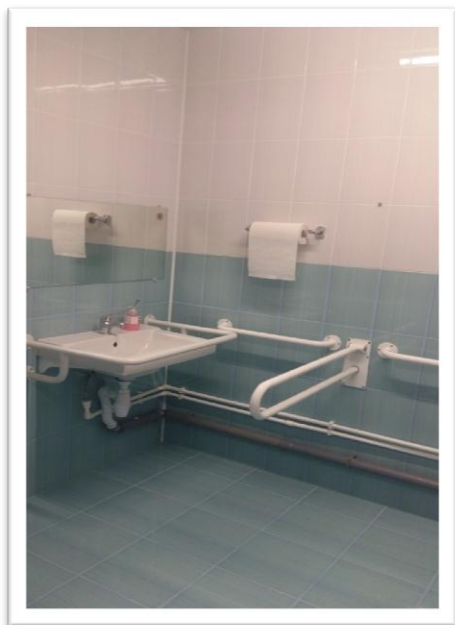

Дворец спорта «Атлет»

В 2017 году осуществлен капитальный ремонт Дворца спорта МАУ ФСК «Атлет» с обустройством входных групп и туалетов для МГН (фойе 1 этаж). На прилегающей территории имеются парковочные места для ММГН. На входе в учреждение установлен пандус, кнопка вызова персонала. Для того, чтобы попасть на арену Дворца спорта используется мобильный лестничный гусеничный подъемник.

Пандус

Кнопка вызова персонала

Фойе

Вход на лестницу

Мобильный лестничный гусеничный подъемник

Дворца спорта «Атлет» (2 этаж)

Санитарно-гигиеническое помещение