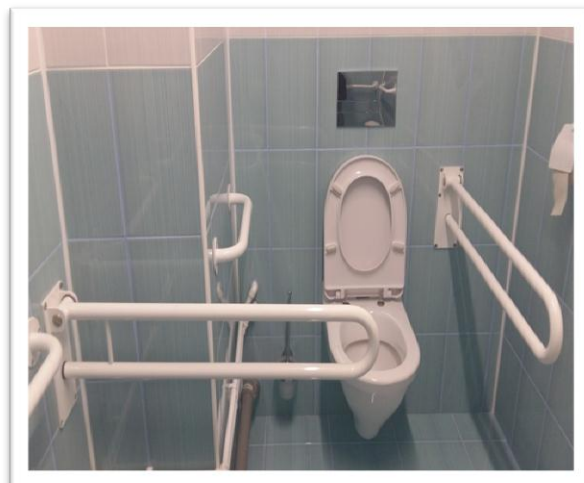

Дворец спорта «Атлет»

В 2017 году осуществлен капитальный ремонт Дворца спорта МАУ ФСК «Атлет» с обустройством входных групп и туалетов для МГН (фойе 1 этаж). На прилегающей территории имеются парковочные места для ММГН. На входе в учреждение установлен пандус, кнопка вызова персонала. Для того, чтобы попасть на арену Дворца спорта используется мобильный лестничный гусеничный подъемник.

Пандус

Кнопка вызова персонала

Фойе

Вход на лестницу

Мобильный лестничный гусеничный подъемник

Дворца спорта «Атлет» (2 этаж)

Санитарно-гигиеническое помещение