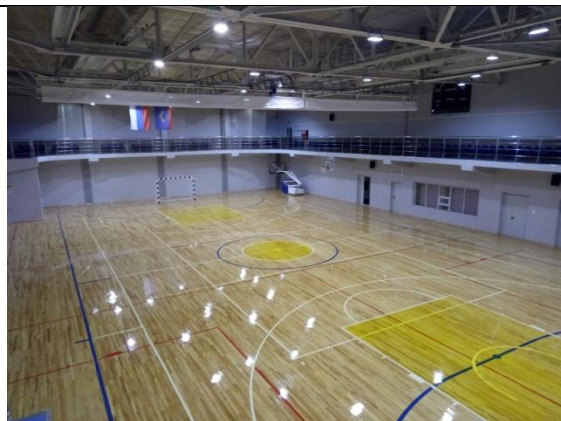

Дворец спорта «Атлет»

В 2017 году осуществлен капитальный ремонт Дворца спорта МАУ ФСК «Атлет» с обустройством входных групп и туалетов для МГН (фойе 1 этаж). На прилегающей территории имеются парковочные места для ММГН. На входе в учреждение установлен пандус, кнопка вызова персонала. Для того, чтобы попасть на арену Дворца спорта используется мобильный лестничный гусеничный подъемник.

Пандус

Кнопка вызова персонала

Фойе

Вход на лестницу

Мобильный лестничный гусеничный подъемник

Дворца спорта «Атлет» (2 этаж)

Санитарно-гигиеническое помещение