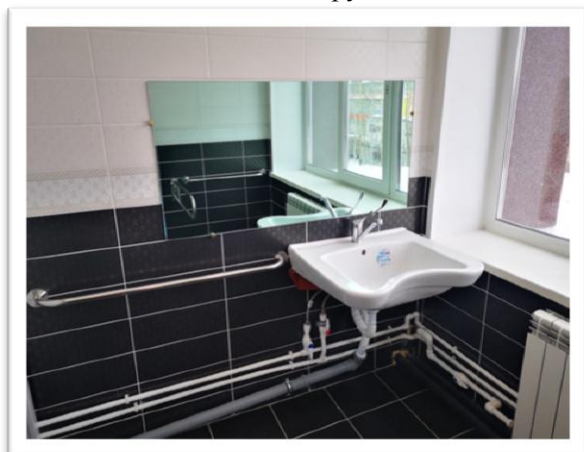

На павильоне проведены работы по реализации проекта по доступу маломобильных групп в вестибюль 1-го этажа спортивного комплекса МАУ СШ «Олимп», а именно переоборудованы входные группы павильона, установлен пандус, санузлы и оборудованное помещение (раздевалка).

Вход на стадион

Трибуны

Входная группа

Фойе

Санитарно-гигиеническое помещение