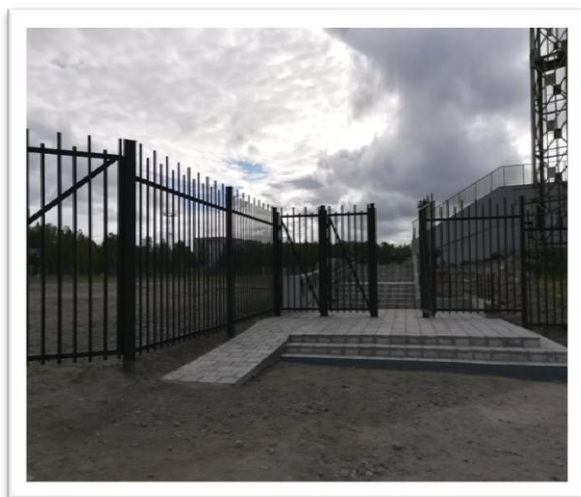

МАУ Спортивная школа «Олимп» («городской стадион»)

В августе 2018 года завершены работы по капитальному ремонту трибун стадиона. Заменены входная группа, установлен пандус, предусмотрены места на трибунах, спуск на стадион для маломобильных групп населения.

На павильоне проведены работы по реализации проекта по доступу маломобильных групп в вестибюль 1-го этажа спортивного комплекса МАУ СШ «Олимп», а именно переоборудованы входные группы павильона, установлен пандус, санузлы и оборудованное помещение (раздевалка).

Вход на стадион

Трибуны

Входная группа

Фойе

Санитарно-гигиеническое помещение