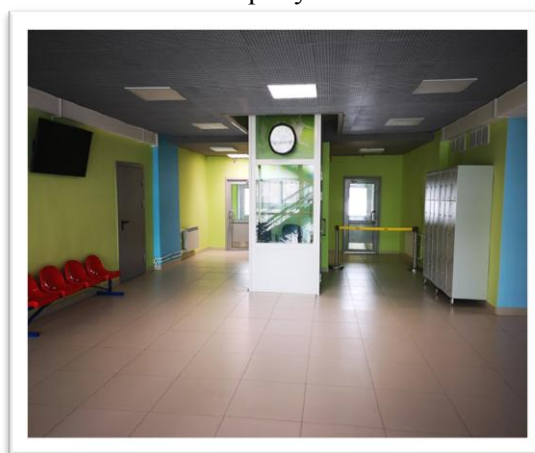

На павильоне проведены работы по реализации проекта по доступу маломобильных групп в вестибюль 1-го этажа спортивного комплекса МАУ СШ «Олимп», а именно переоборудованы входные группы павильона, установлен пандус, санузлы и оборудованное помещение (раздевалка).

Вход на стадион

Трибуны

Входная группа

Фойе

Санитарно-гигиеническое помещение