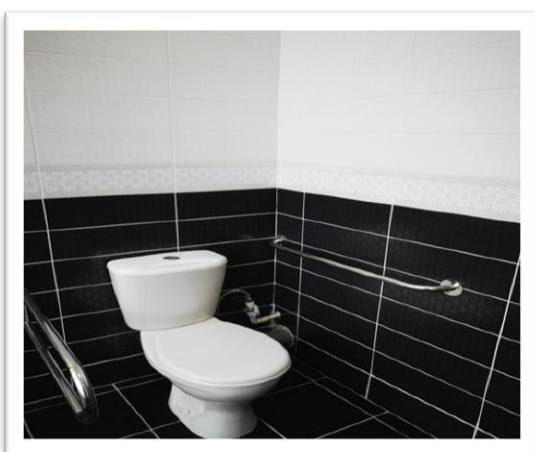

Санитарно-гигиеническое помещение