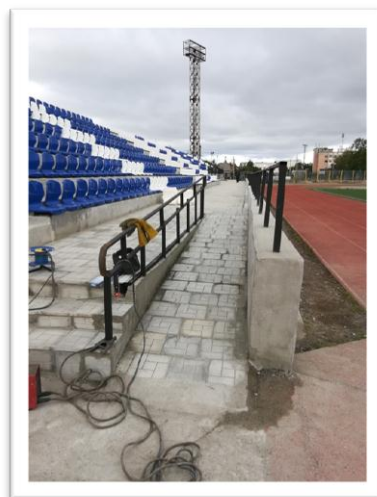

МАУ Спортивная школа «Олимп» («городской стадион»)

В августе 2018 года завершены работы по капитальному ремонту трибун стадиона. Заменены входная группа, установлен пандус, предусмотрены места на трибунах, спуск на стадион для маломобильных групп населения.

На павильоне проведены работы по реализации проекта по доступу маломобильных групп в вестибюль 1-го этажа спортивного комплекса МАУ СШ «Олимп», а именно переоборудованы входные группы павильона, установлен пандус, санузлы и оборудованное помещение (раздевалка).

Вход на стадион

Трибуны

Входная группа

Фойе

Санитарно-гигиеническое помещение